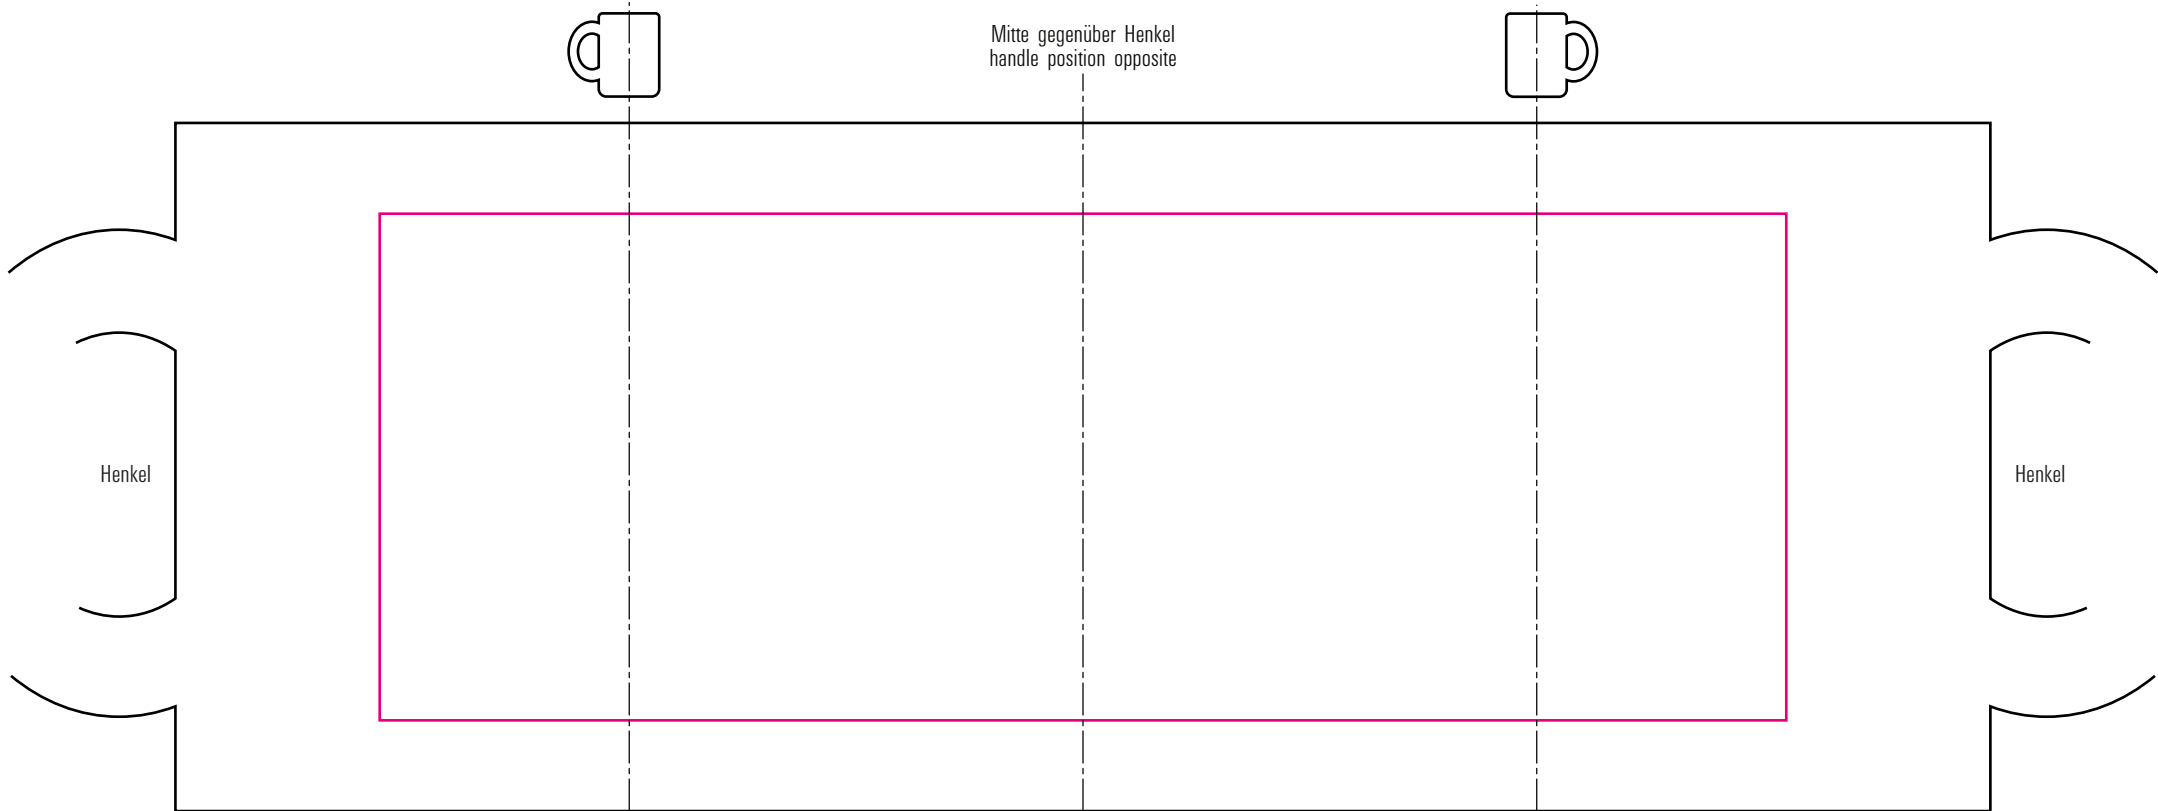

Hof

25-07-17

Standbogen

max. Druckfläche: Länge 186 mm, Höhe 67 mm
max. printing area: length 186 mm, height 67 mm

Maßpfeil = 50 mm
Größenabweichungen bei Ausdruck möglich