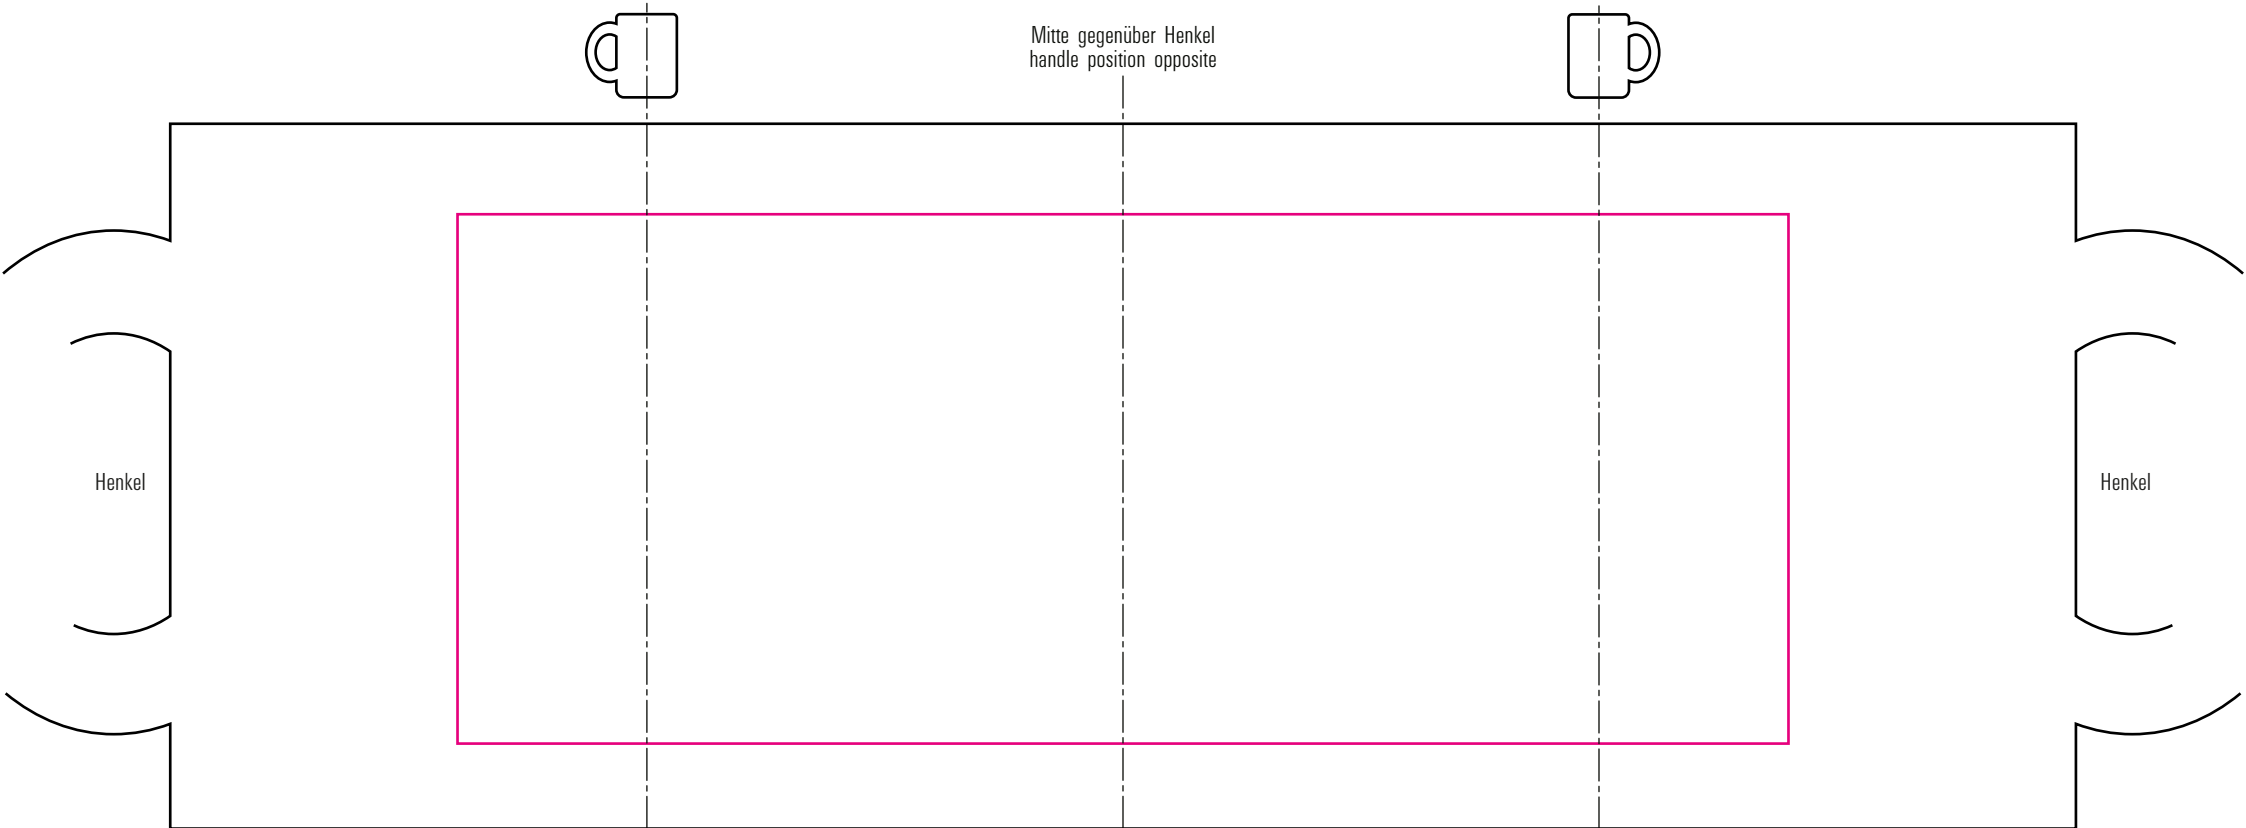

# Standbogen

25-07-17

max. Druckfläche: Länge 176 mm, Höhe 70 mm  
max. printing area: length 176 mm, height 70 mm

Maßpfeil = 50 mm  
Größenabweichungen bei Ausdruck möglich