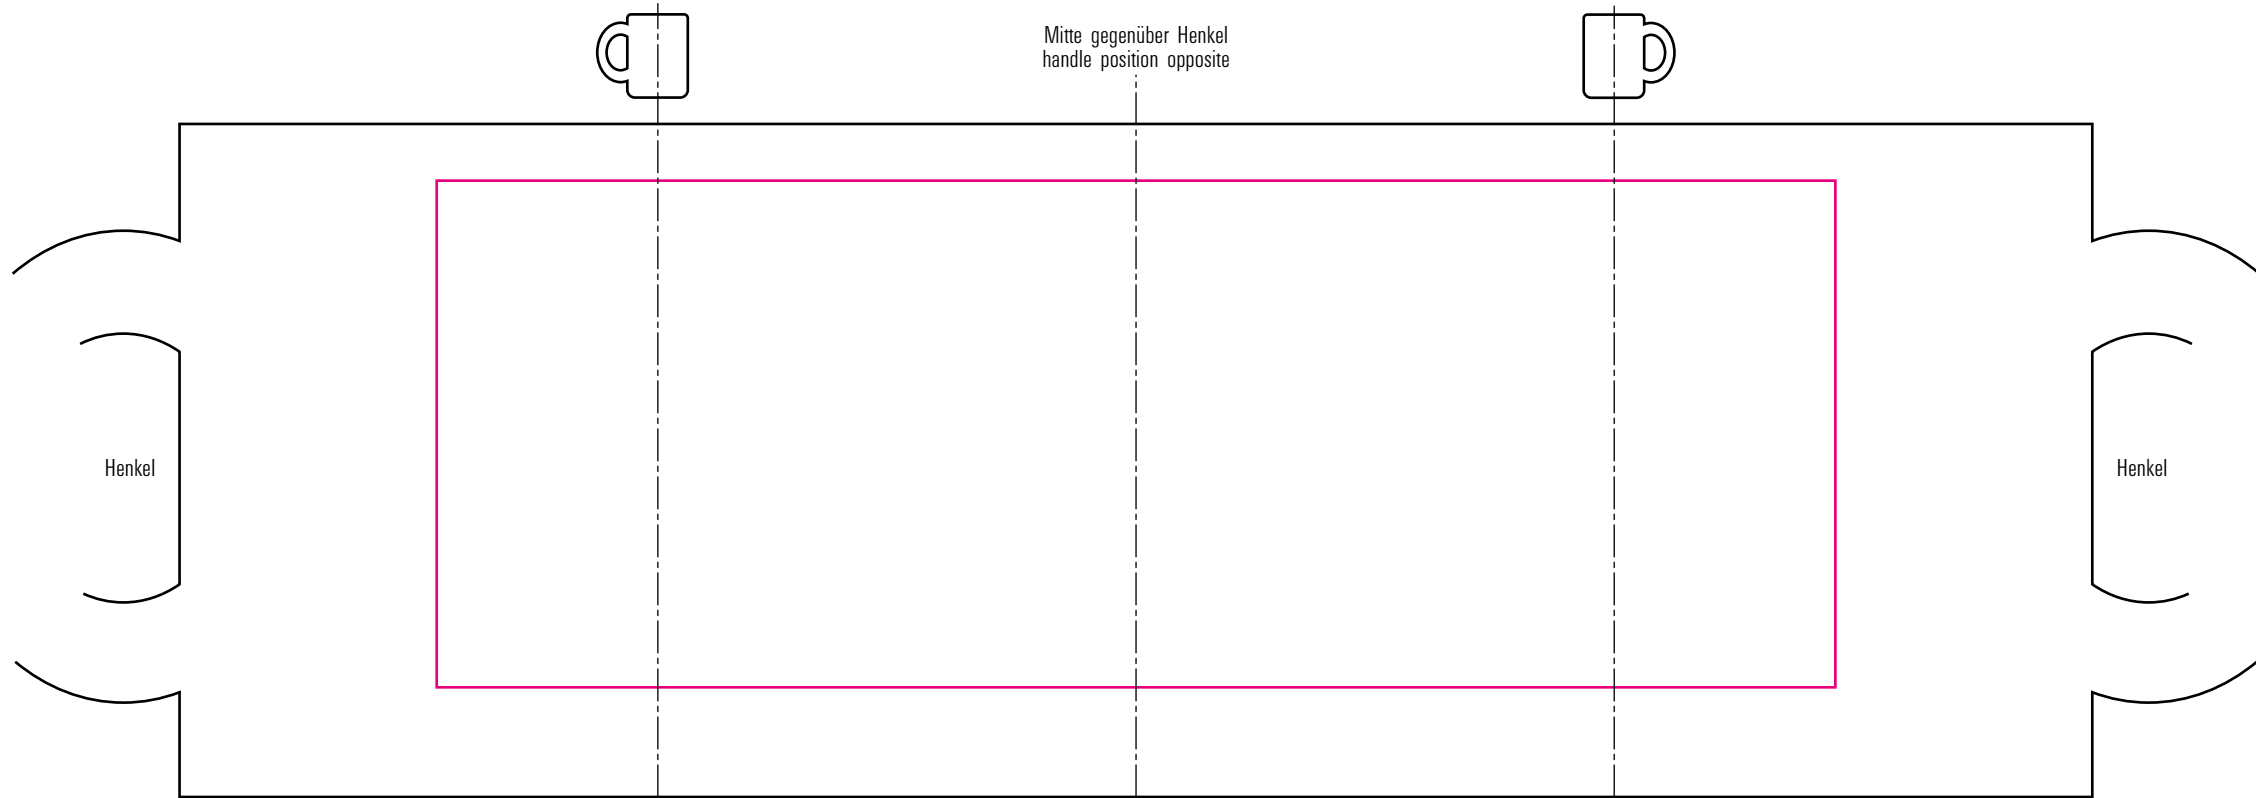

Würzburg

26-07-17

Standbogen

max. Druckfläche: Länge 185 mm, Höhe 67 mm
max. printing area: length 185 mm, height 67 mm

Maßpfeil = 50 mm
Größenabweichungen bei Ausdruck möglich