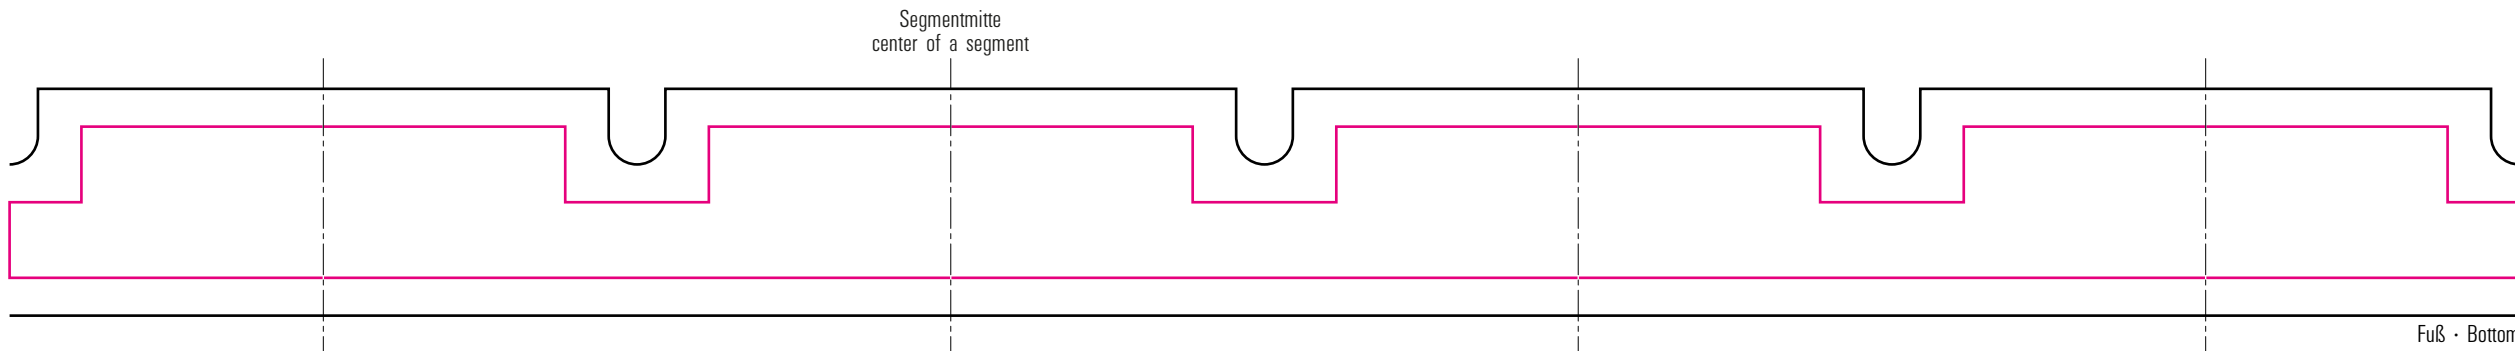

Aschenbecher 733

Standbogen

28-07-17

max. Druckfläche pro Segment: Länge 64 mm, Höhe 20 mm
max. printing area per segment: length 64 mm, height 20 mm

Maßpfeil = 50 mm
Größenabweichungen bei Ausdruck möglich