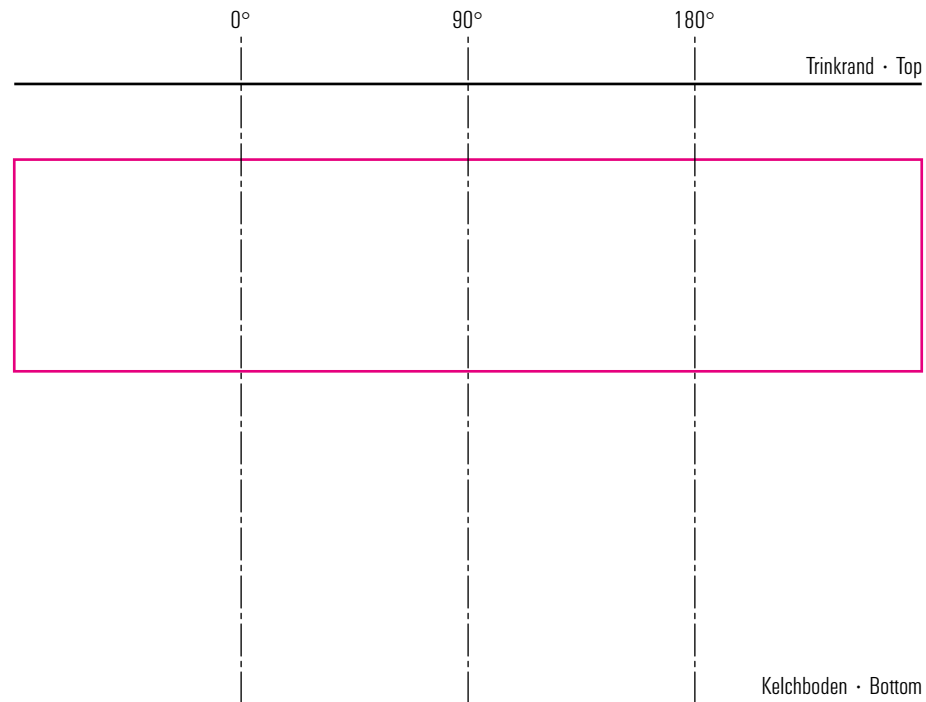

15-08-17

max. Druckfläche: Länge 120 mm, Höhe 28 mm  
max. printing area: length 120 mm, height 28 mm

Maßpfeil = 50 mm  
Größenabweichungen bei Ausdruck möglich