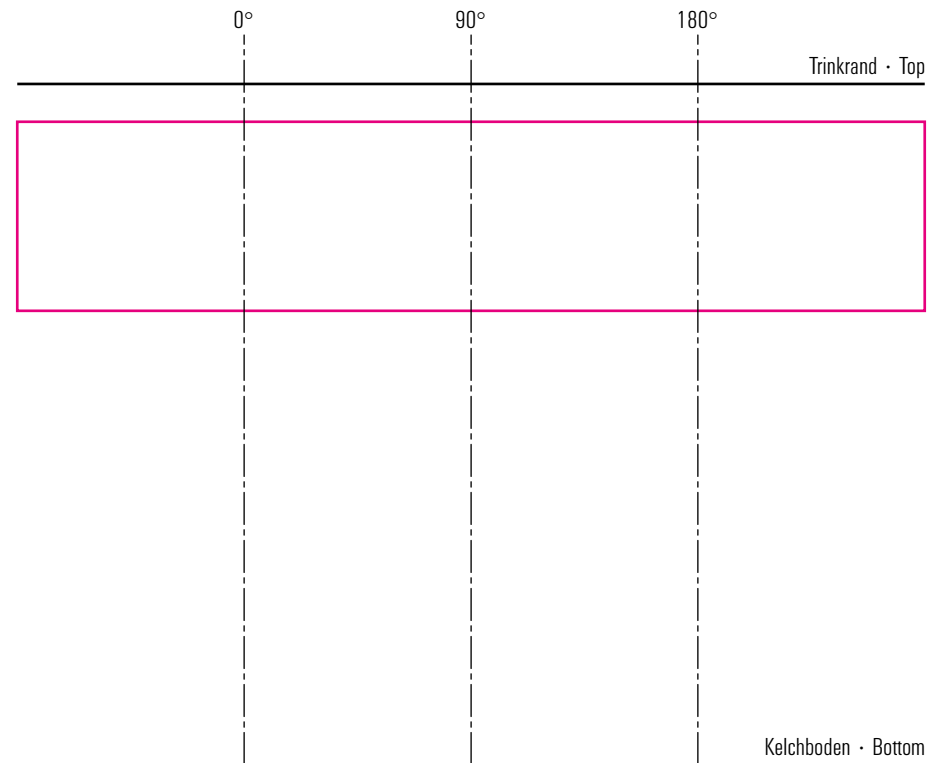

15-08-17

max. Druckfläche: Länge 120 mm, Höhe 25 mm
max. printing area: length 120 mm, height 25 mm

Maßpfeil = 50 mm
Größenabweichungen bei Ausdruck möglich