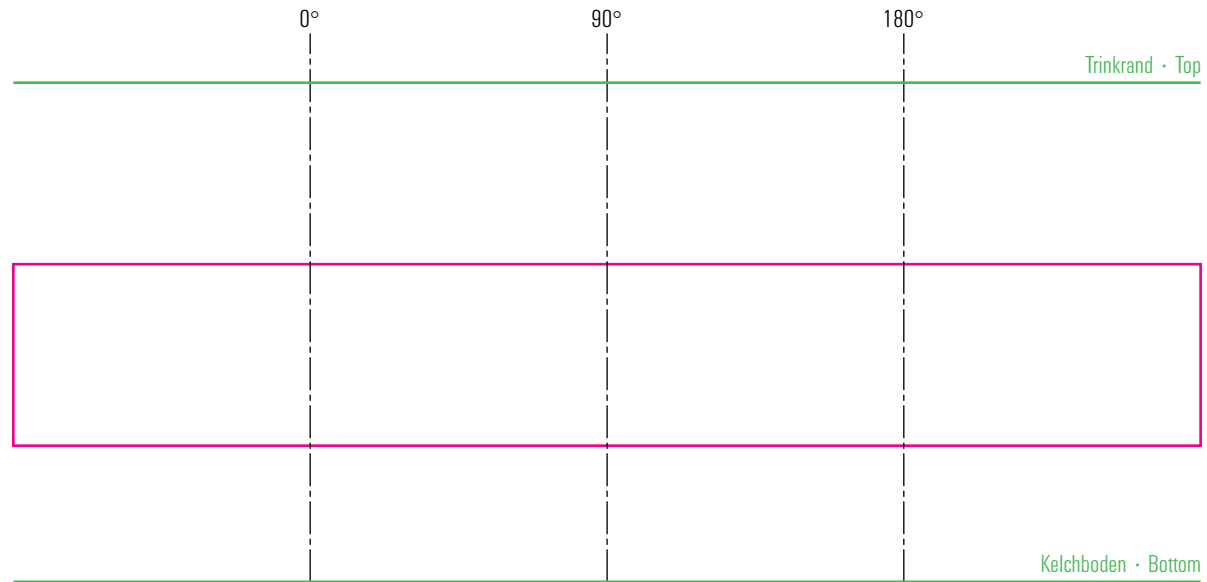

Spirituosenkelch 18513

Standbogen

max. Druckfläche: Länge 157 mm, Höhe 24 mm
max. printing area: length 157 mm, height 24 mm