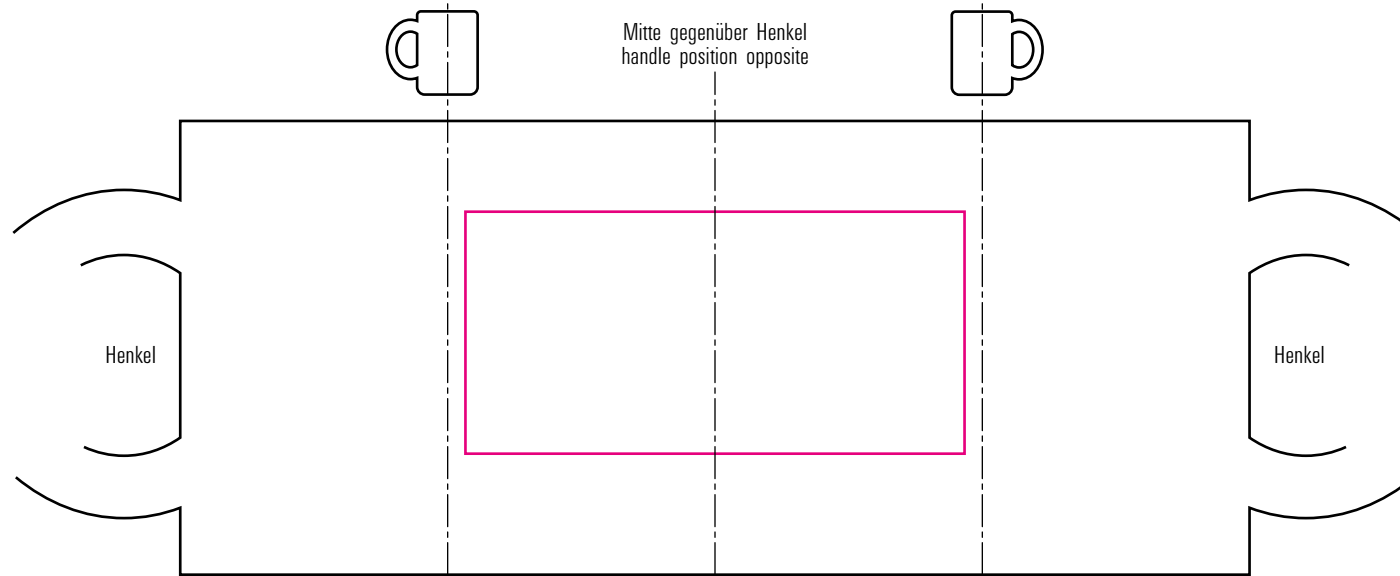

Nr. 87

Standbogen

14-08-17

max. Druckfläche: Länge 66 mm, Höhe 32 mm
max. printing area: length 66 mm, height 32 mm

Maßpfeil = 50 mm
Größenabweichungen bei Ausdruck möglich