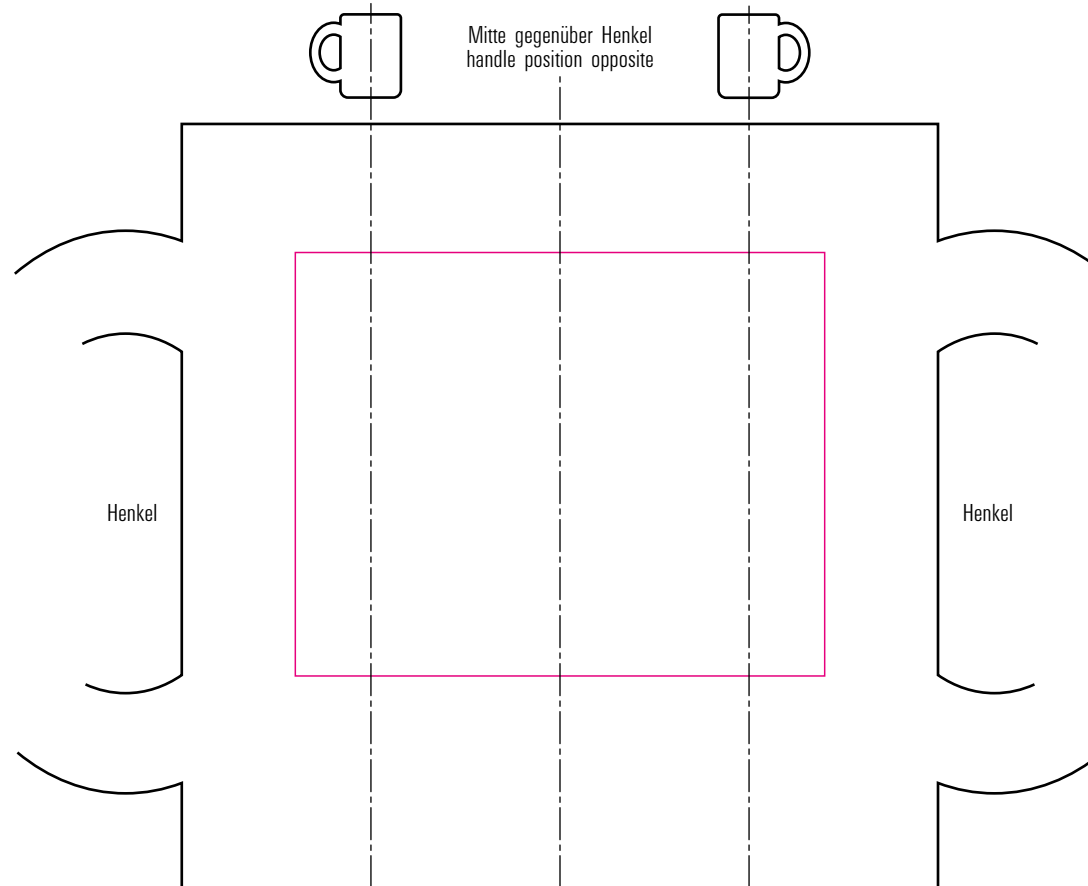

14-08-17

max. Druckfläche: Länge 70 mm, Höhe 56 mm  
max. printing area: length 70 mm, height 56 mm

Maßpfeil = 50 mm  
Größenabweichungen bei Ausdruck möglich