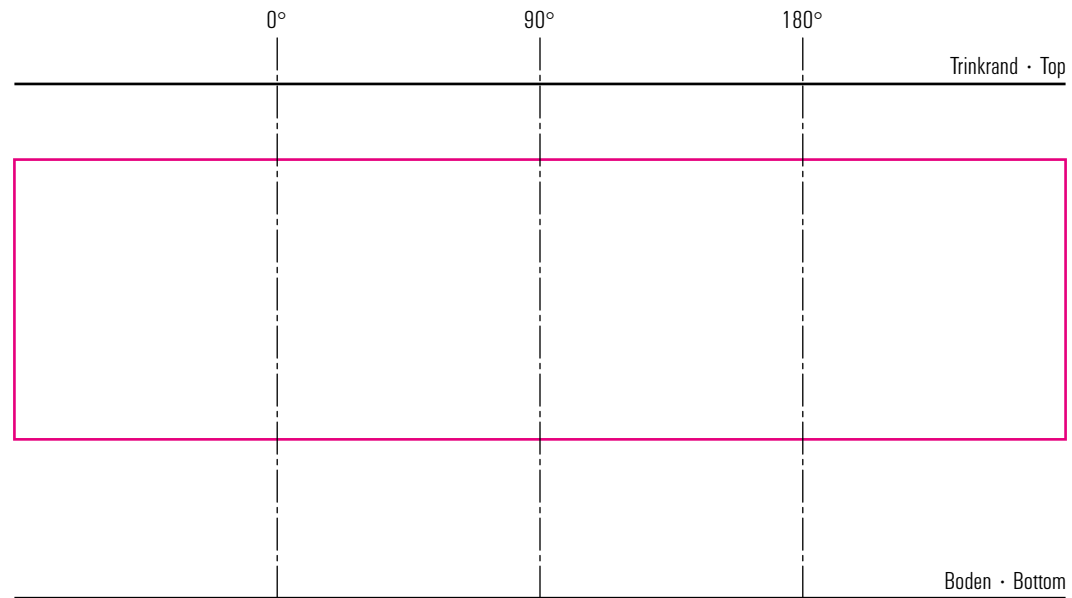

# Bubble 6,3 cl

# Standbogen

14-08-17

max. Druckfläche: Länge 139 mm, Höhe 37 mm  
max. printing area: length 139 mm, height 37 mm

Maßpfeil = 50 mm  
Größenabweichungen bei Ausdruck möglich