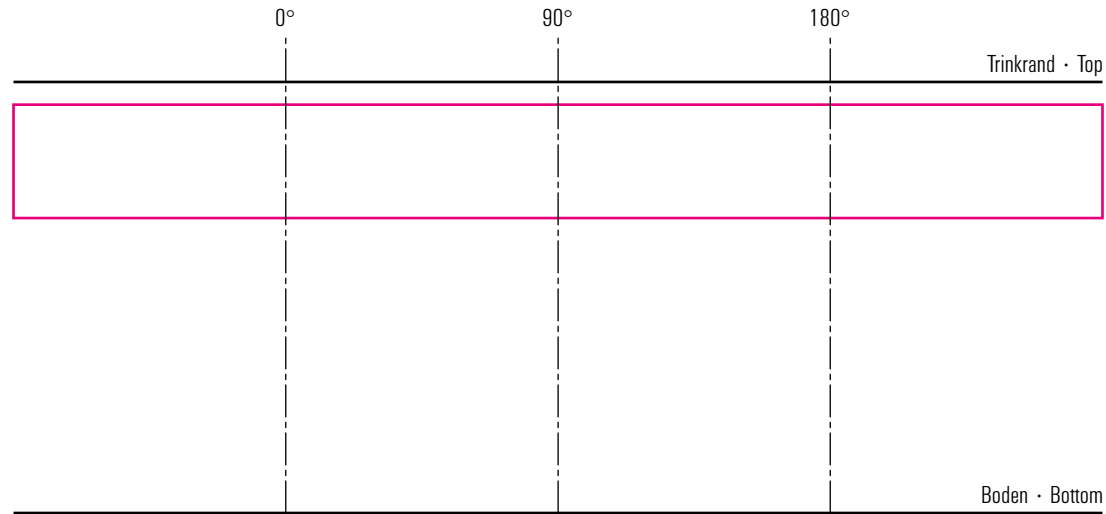

Harley Spirit

Standbogen

14-08-17

max. Druckfläche: Länge 144 mm, Höhe 15 mm
max. printing area: length 144 mm, height 15 mm

Maßpfeil = 50 mm
Größenabweichungen bei Ausdruck möglich