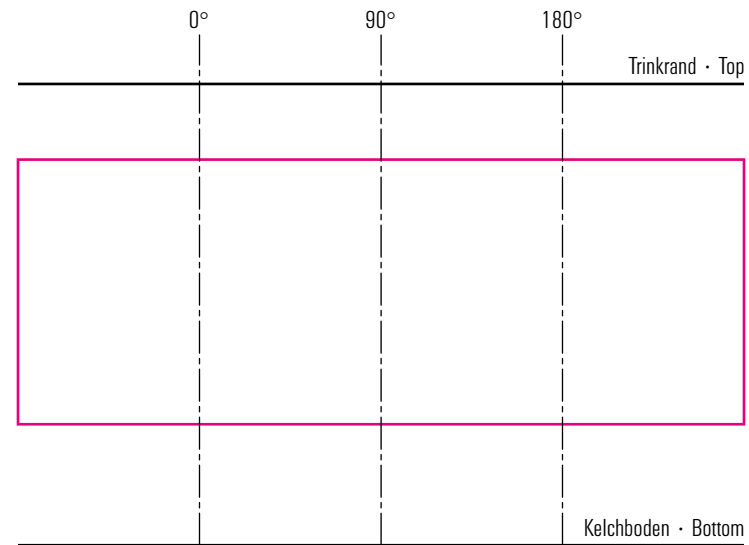

Rittmeister

Standbogen

14-08-17

max. Druckfläche: Länge 96 mm, Höhe 35 mm
max. printing area: length 96 mm, height 35 mm

Maßpfeil = 50 mm
Größenabweichungen bei Ausdruck möglich