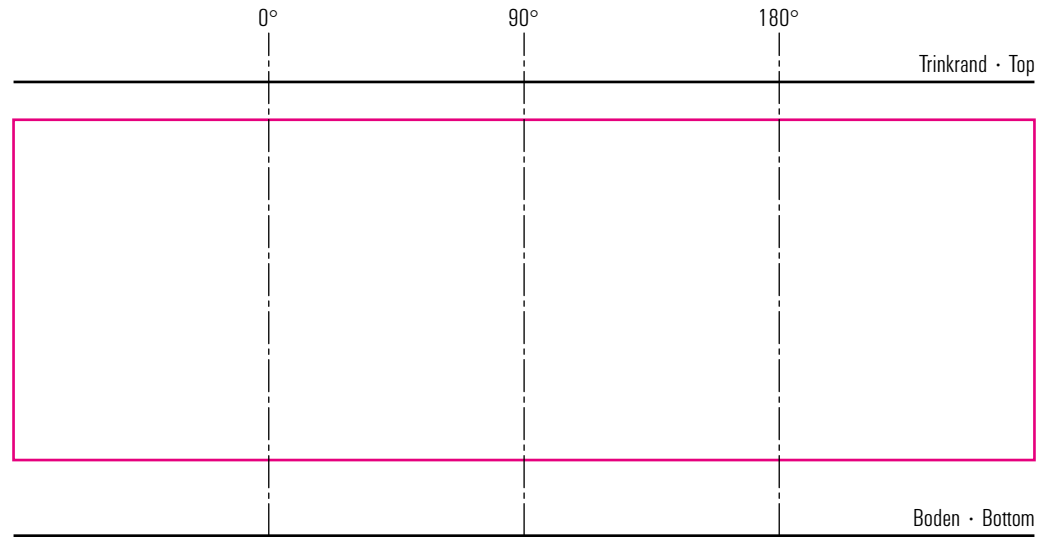

Americana

Standbogen

14-08-17

max. Druckfläche: Länge 135 mm, Höhe 45 mm
max. printing area: length 135 mm, height 45 mm

Maßpfeil = 50 mm
Größenabweichungen bei Ausdruck möglich