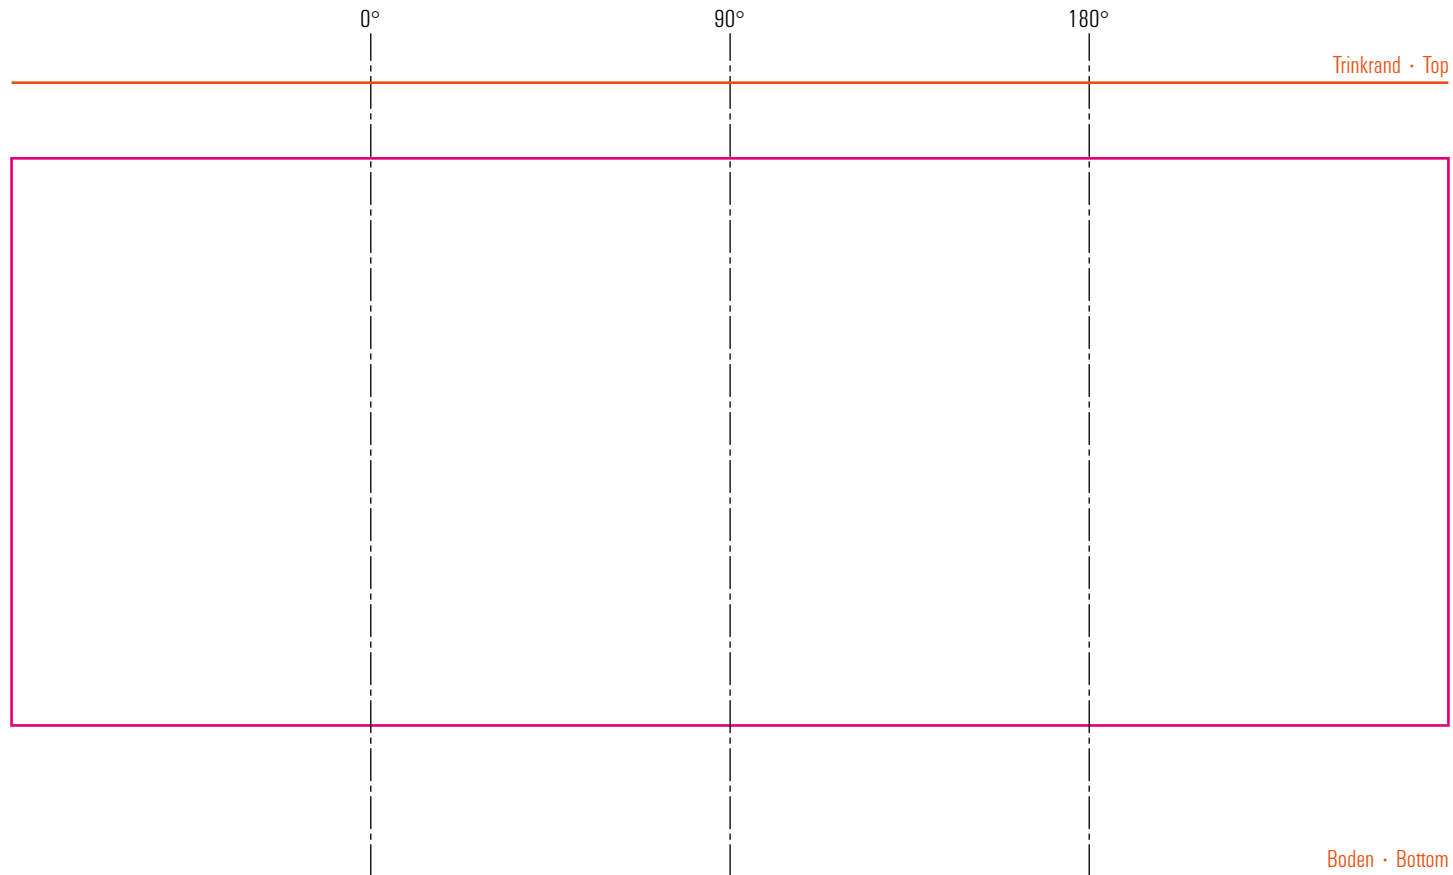

Altbecher 0,2 l

Standbogen

max. Druckfläche: Länge 190 mm, Höhe 75 mm
max. printing area: length 190 mm, height 75 mm