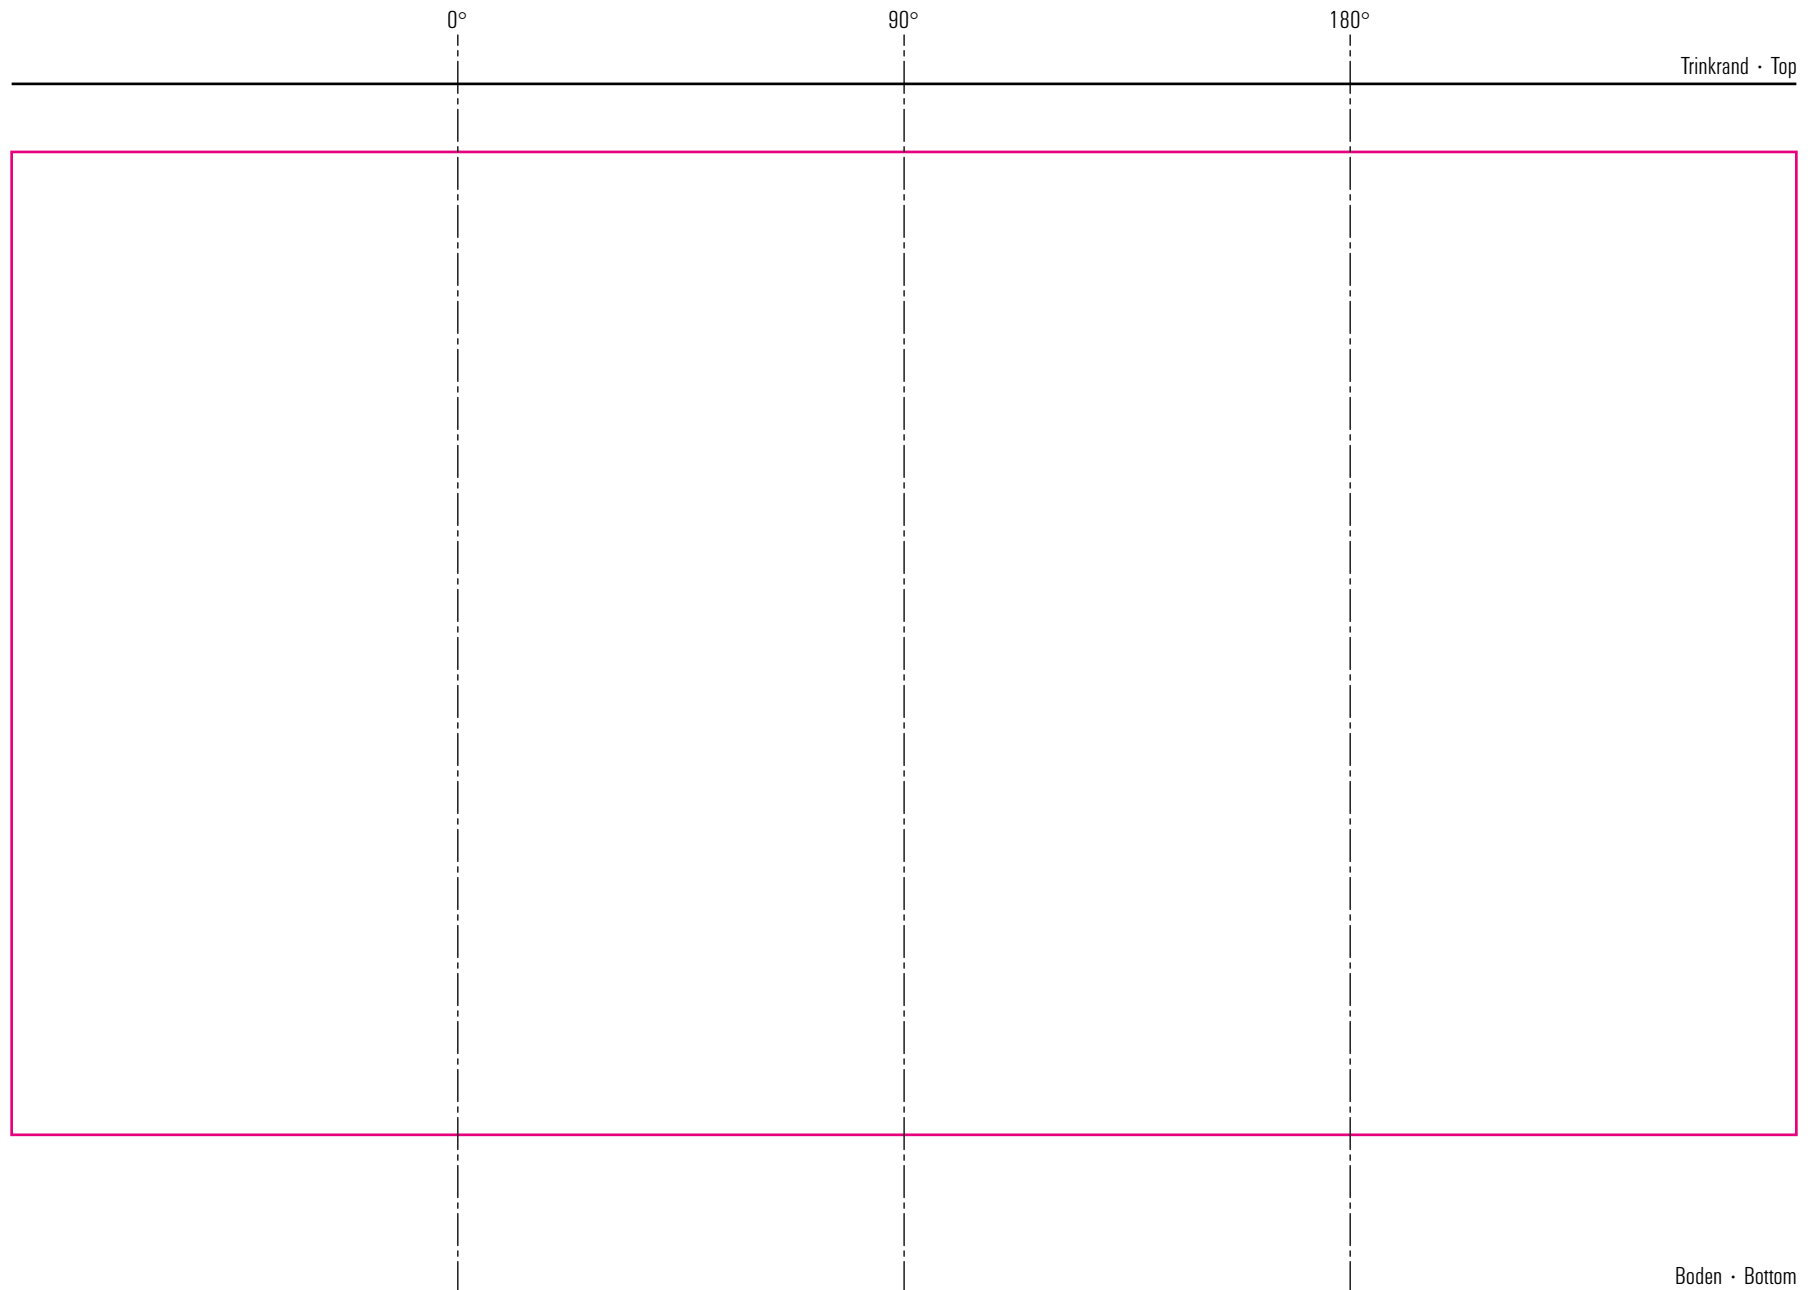

Weinstange

Standbogen

25-09-17

max. Druckfläche: Länge 236 mm, Höhe 130 mm
max. printing area: length 236 mm, height 130 mm

Maßpfeil = 50 mm
Größenabweichungen bei Ausdruck möglich